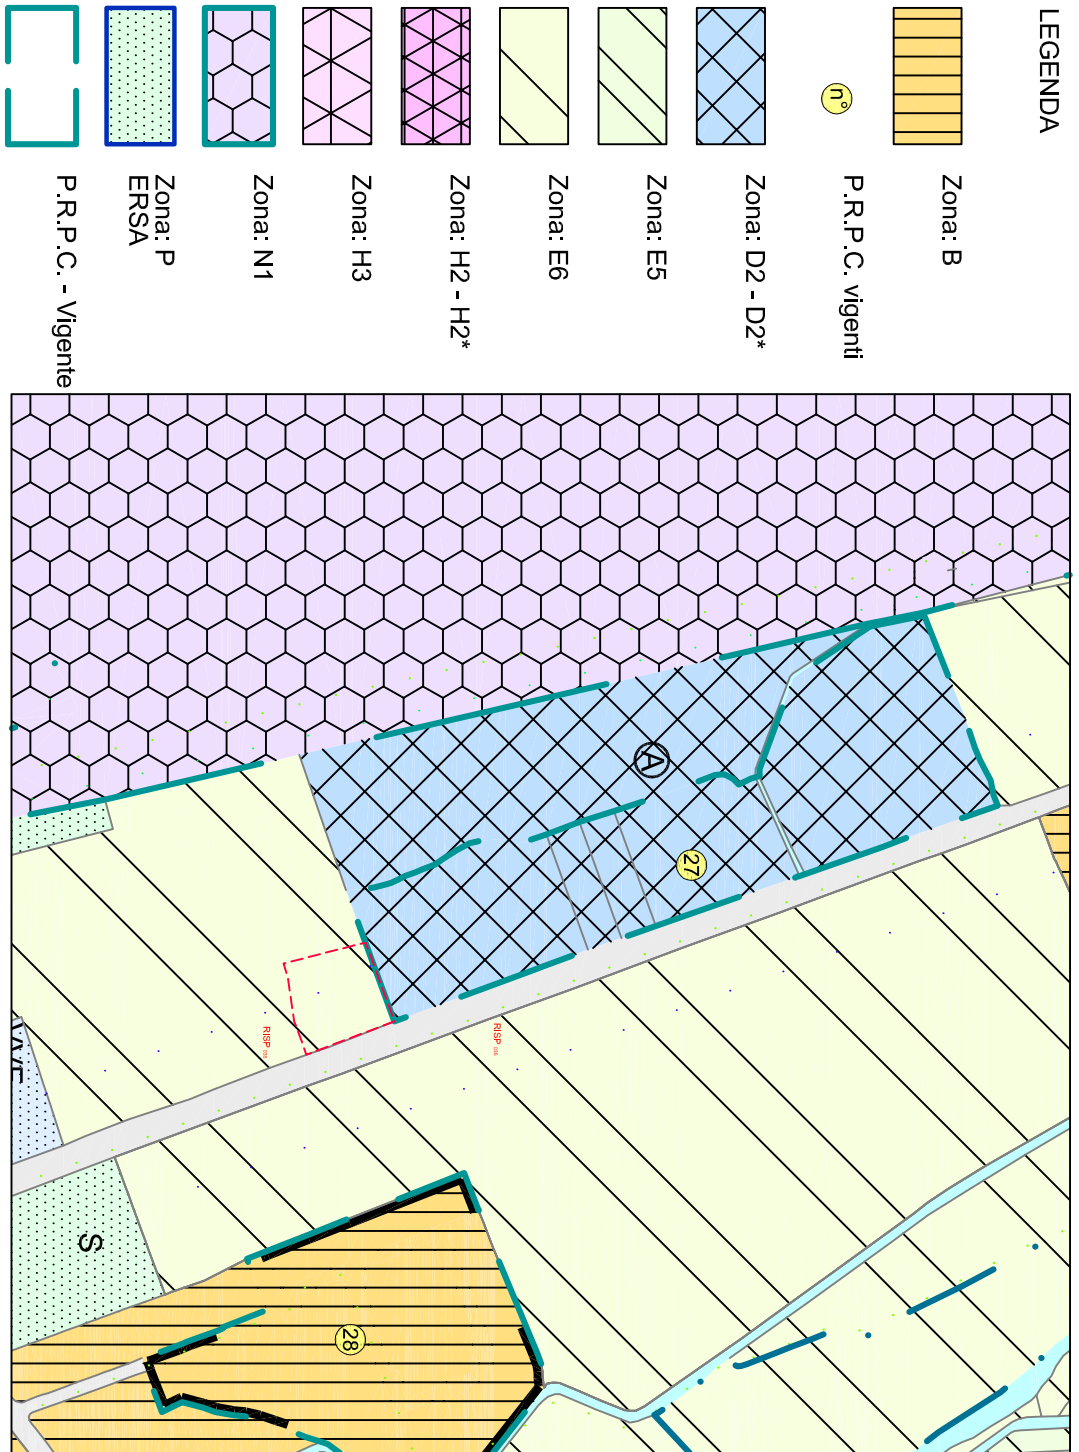

REGIONE AUTONOMA FRIULI VENEZIA GIULIA
 PROVINCIA DI UDINE
 COMUNE DI CERVIGNANO

PIANO REGOLATORE GENERALE COMUNALE

ESTRATTO DI CTR - SCALA 1:10000

ESTRATTO DI MAPPA - SCALA 1:2000

Fig.9 map.94/2
 sup. mq3617

ESTRATTO DI PRGC - SCALA 1:5000

- LEGENDA
-  Zona: B
 -  P.R.P.C. vigenti
 -  Zona: D2 - D2*
 -  Zona: E5
 -  Zona: E6
 -  Zona: H2 - H2*
 -  Zona: H3
 -  Zona: N1
 -  Zona: P ERSA
 -  P.R.P.C. - Vigente